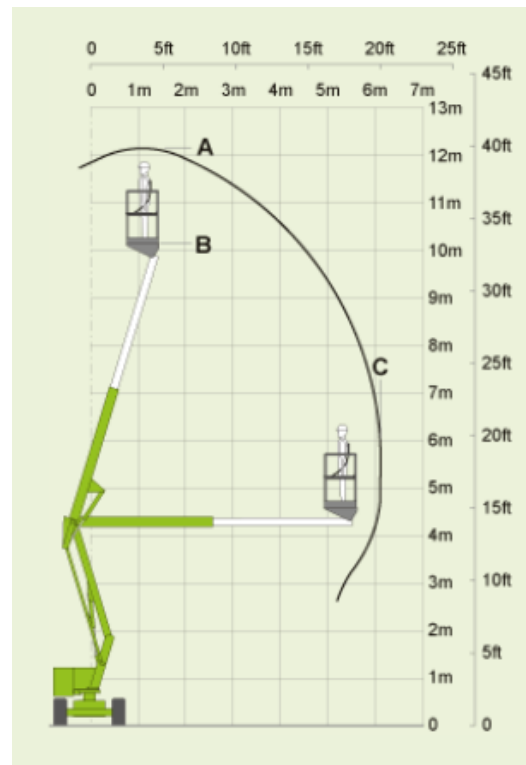

selbstf. Gelenkteleskop HR12

Technische Daten selbstfahrende GTB NiftyLift HR12N

Arbeitshöhe	12,20m	Transportbreite	1,50m
Standhöhe	10,20m	Transporthöhe	1,90m
Seitliche Reichweite	6,10m	Transportlänge	4,10m
Korbgröße	1,10m x 0,65m	Gesamtgewicht	3435kg
Korblast	200kg	Antrieb	Elektro